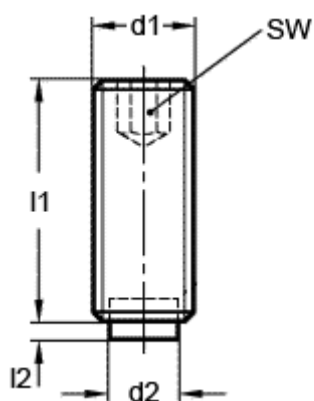

Varenummer: 20930696
Beskrivelse: E+G Gevinstift
GN 913.3-M12-100-MS

Mål

d1 = M12
d2 = 10.0
l1 = 100
l2 = 2.0
SW = 6.0